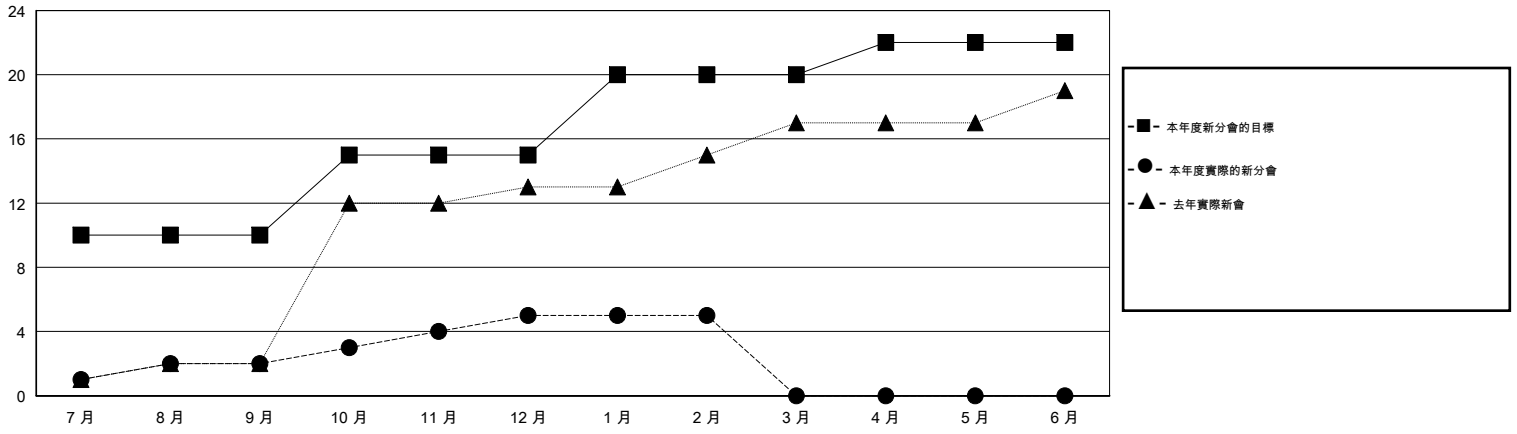

MONTHLY MEMBERSHIP PROGRESS REPORT

District 387

Results as of: 2/28/2015

GMT: WUSHUN XU

地點 CHINA

GMT憲章區 5

分會				
成果 2014-2015				
季	新分會目標	新會	會員流失的分會	淨增/減
7月/8月/9月	10	2	3	-1
10月/11月/12月	5	3	2	1
1月/2月/3月	5	0	0	0
4月/5月/6月	2	0	0	0

位會員@每位須繳				
成果 2014-2015				
季	新會員目標	增加的授證/新會員	退會人數	淨增/減
7月/8月/9月	590	252	16	236
10月/11月/12月	270	247	69	178
1月/2月/3月	250	142	3	139
4月/5月/6月	-50	0	0	0

目標與實際新會累積