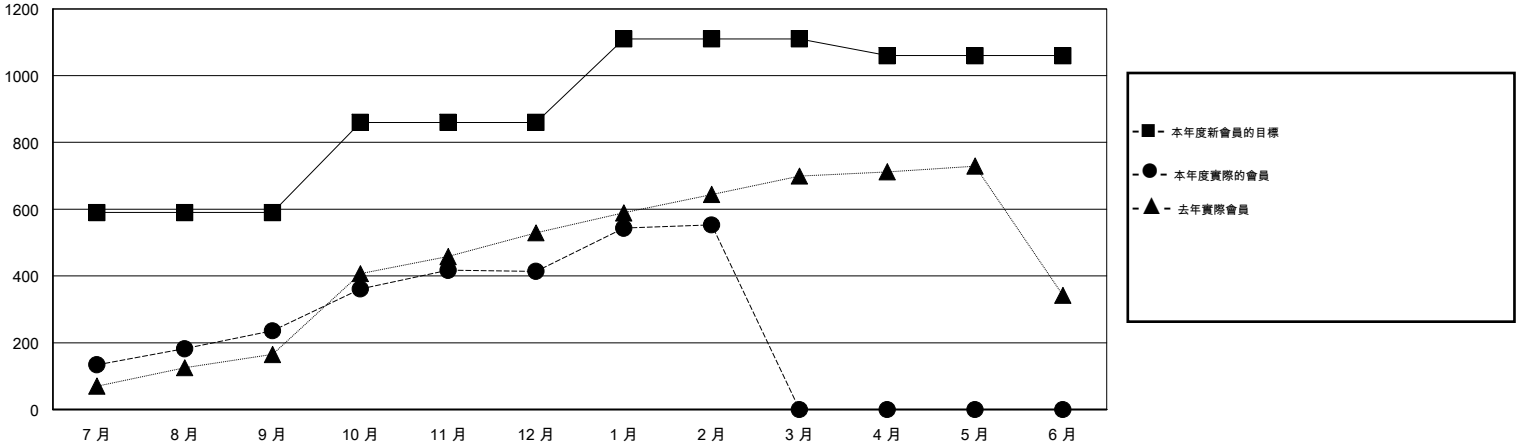

目標和實際會員累積

已取消的分會: 5	53 CLUBS OF 64 增添1位或以上的新會員	性別分佈
放棄的會員	點擊這裡取得健康評估資料	男 1,006 (58.08%)
過世 0		女 726 (41.92%)
分會已取消 0	家庭單位會員 204	戶長 98
其他 88		非戶長 106
總計 88